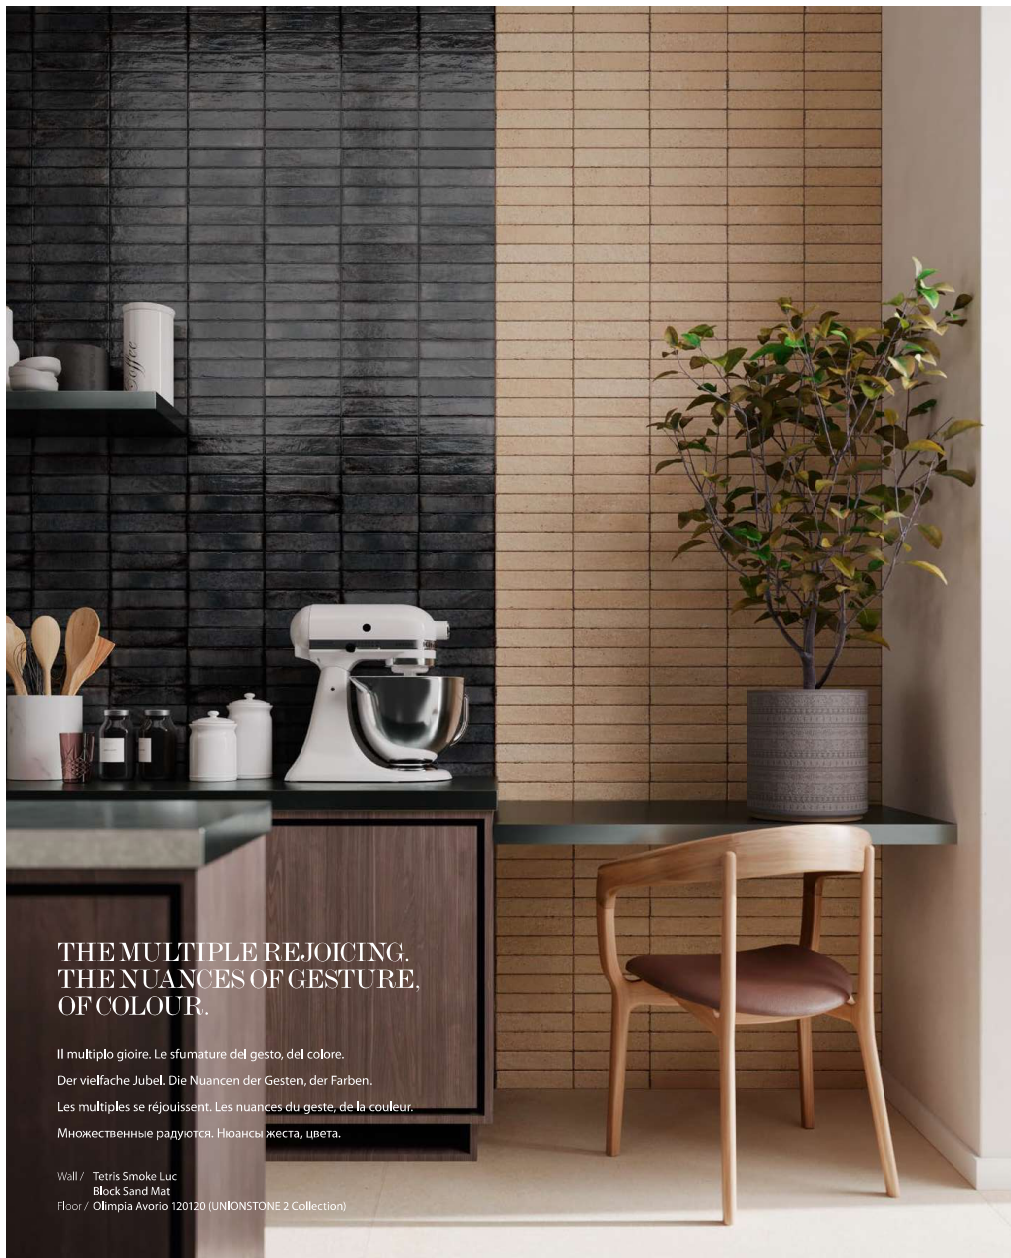

THE MULTIPLE REJOICING.
THE NUANCES OF GESTURE.
OF COLOUR.

Il multiplo gioire. Le sfumature del gesto, del colore.
Der vielfache Jubel. Die Nuancen der Gesten, der Farben.
Les multiples se réjouissent. Les nuances du geste, de la couleur.
Множественные радуются. Нюансы жеста, цвета.

Wall / Tetrís Smoke Luc
Block Sand Mat
Floor / Olimpia Avorio 120120 (UNIONSTONE 2 Collection)

TETRIS

Colours

± 9mm

Number of patterns **Sizes**

110

5x20 2'x8'

TETRIS LUC

TETRIS MAT

BLOCK MAT