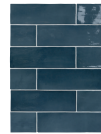

SEVILLE INDIGO
6,5X20 / 2,5"X8" L52 /M