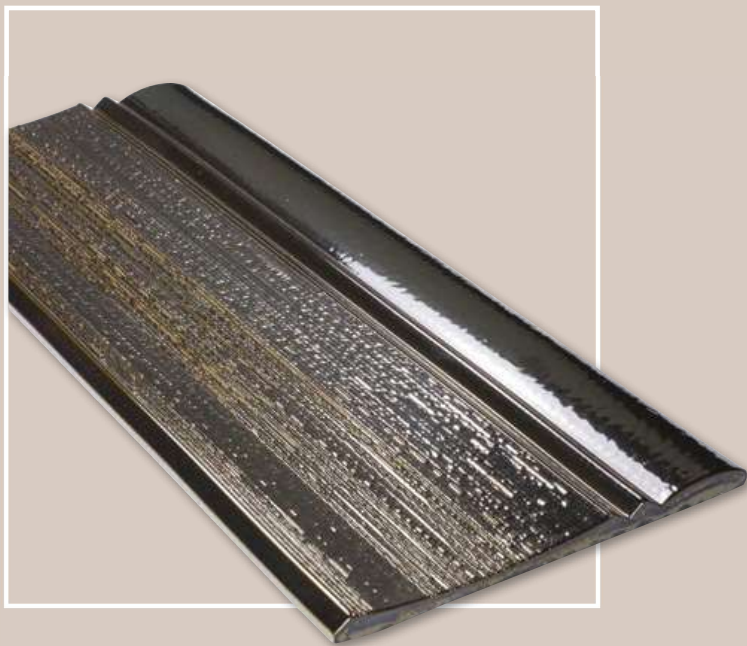

RAP

17 x 40 · 7" x 16"