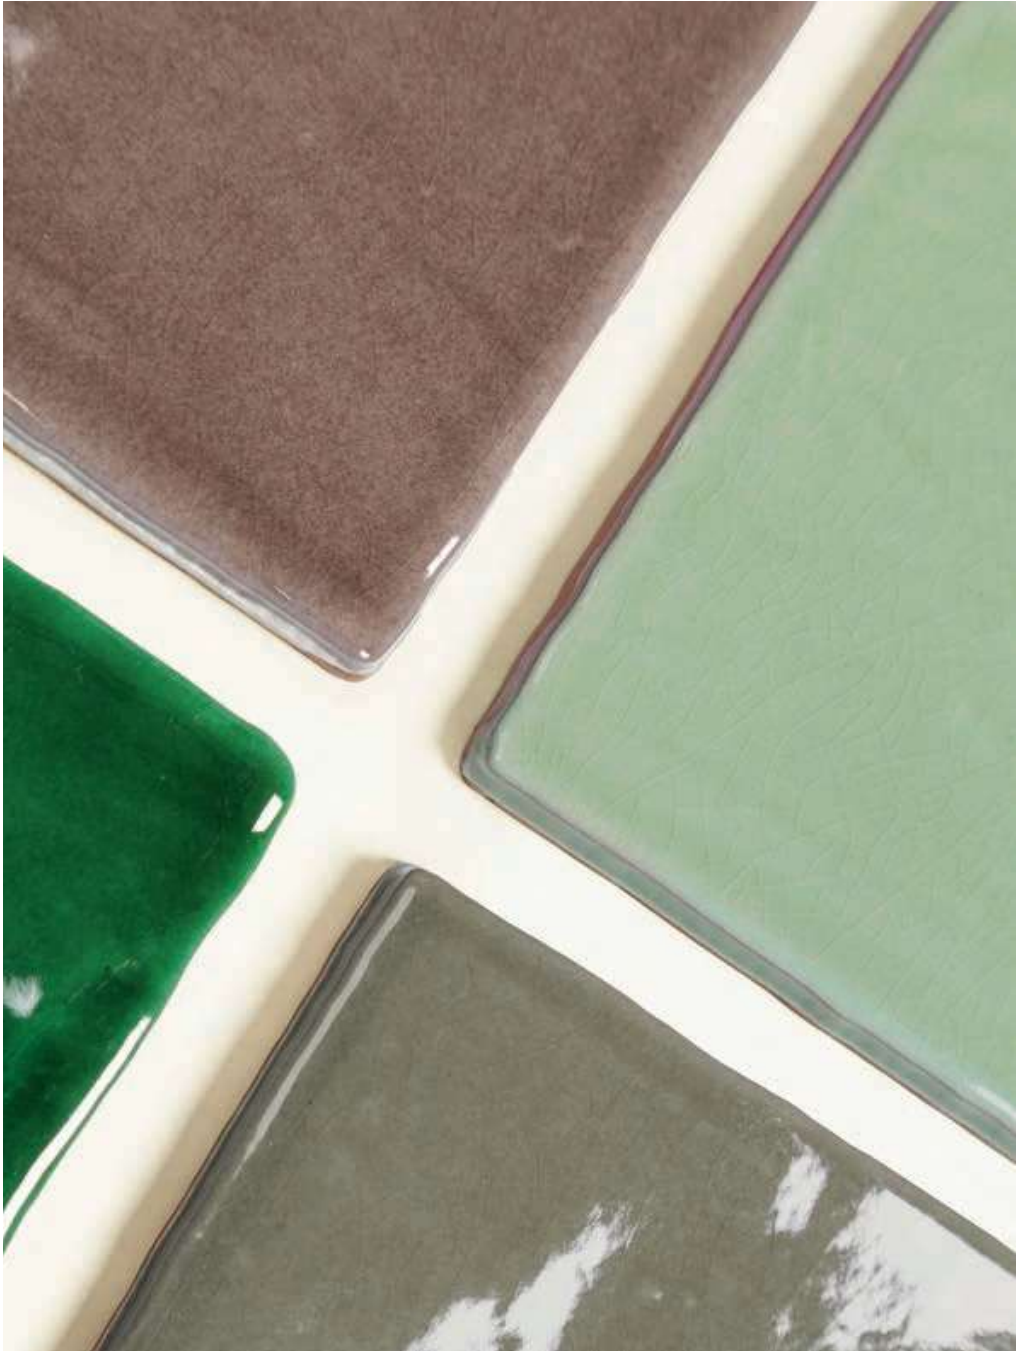

DPM Ceramics & Porcelain

Provenza Craquele Collection

Wall tiles | Our Selection tiles

Provenza Craquelé

collection

Disponibile en dos formatos, 10x10 cm y 13x13 cm, está compuesta por 18 colores craquelés, desde los tonos pastel hasta colores vibrantes como el azul cobalto y el verde victoria.

Available in two formats, 10x10 cm and 13x13 cm, it is composed by 18 crackle colours, from pastel tones to vibrant colors like cobalt blue and victorian green.

Tamaños. Sizes

10x10x0,9 cm
4x4"

13x13x0,9 cm
5,2x5,2"

Colores. Colours

Acabados. Finishes

brillo
shiny

craquelé
craquelé

Información técnica. Technical information

pasta roja
red body

relieve
relief

borde irregular
irregular edge