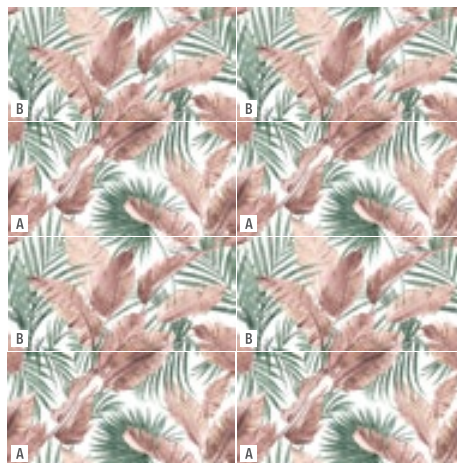

BOTANICA CIPRIA DECORO

60x120

LA COMPOSIZIONE

WALL: BOTANICA CIPRIA - CIPRIA - SALVIA 120x280x0,6
FLOOR: CIPRIA 80x80

9 mm

120x120 cm (2 pezzi)
47 1/4" x 47 1/4" (2 pieces)

BOTANICA CIPRIA
DECORO

NU00DB2 ■

Les décors ont été conçus pour composer des murs entières en différents dimensions; le motif se suit sur les différentes cotés. Une pose à sec avant le collage est fortement préconisée.