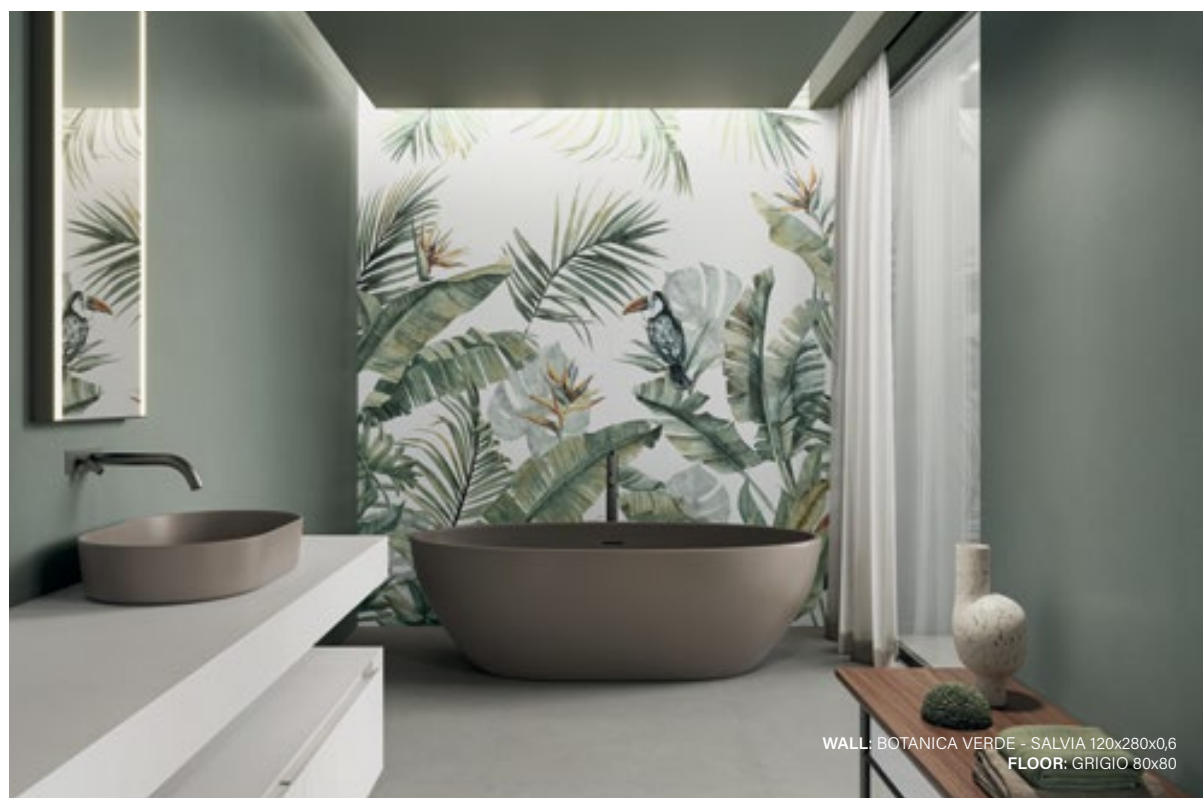

BOTANICA VERDE DECORO

60x120

LA COMPOSIZIONE

WALL: BOTANICA VERDE - SALVIA 120x280x0,6
FLOOR: GRIGIO 80x80

9 mm

120x120 cm (2 pezzi)
47 1/4" x 47 1/4" (2 pieces)

BOTANICA VERDE
DECORO

NU00DB1