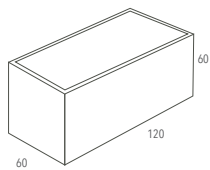

■ 20 mm OPEN

OPEN PLANTER

RECTANGULAR PLANTER FIOR200004 ■  
60x120x60 cm

RECTANGULAR PLANTER FIOR200002 ■  
40x80x40 cm

SQUARE PLANTER FIOR200003 ■  
60x60x60 cm

SQUARE PLANTER FIOR200001 ■  
40x40x40 cm

* COLORI DISPONIBILI AVAILABLE CO- LOURS	60x120x60 cm 23 <sup>1</sup> / <sub>2</sub> "x47 <sup>3</sup> / <sub>4</sub> "x23 <sup>1</sup> / <sub>2</sub> "	40x80x40 cm 15 <sup>3</sup> / <sub>4</sub> "x31 <sup>1</sup> / <sub>2</sub> "x15 <sup>3</sup> / <sub>4</sub> "	60x60x60 cm 23 <sup>1</sup> / <sub>2</sub> "x23 <sup>1</sup> / <sub>2</sub> "x23 <sup>1</sup> / <sub>2</sub> "	40x40x40 cm 15 <sup>3</sup> / <sub>4</sub> "x15 <sup>3</sup> / <sub>4</sub> "x15 <sup>3</sup> / <sub>4</sub> "
	ANTRACITE			
	TORTORA			
	GRIGIO			