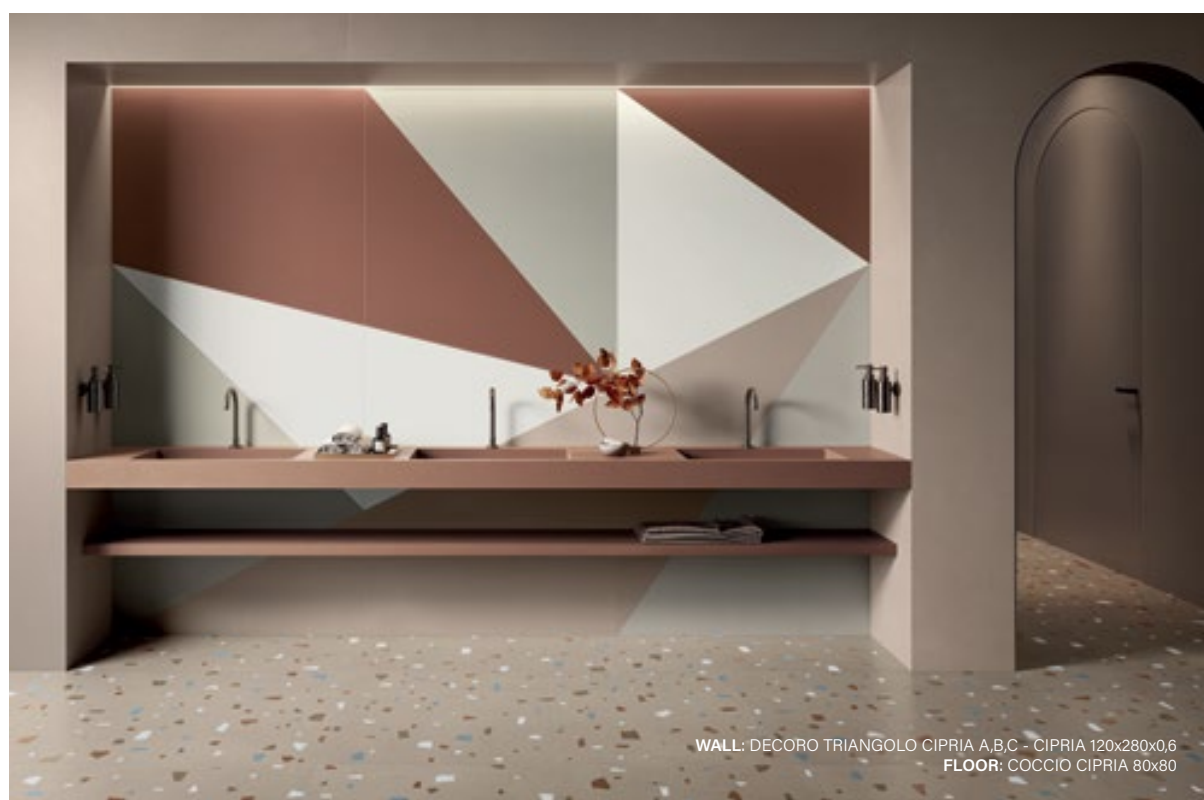

TRIANGOLO CIPRIA DECORO

60x120

LA COMPOSIZIONE

WALL: DECORO TRIANGOLO CIPRIA A,B,C - CIPRIA 120x280x0,6
FLOOR: COCCIO CIPRIA 80x80

■ 9 mm

180x120 cm (3 pezzi)
70^{7/8}"x47^{1/4}" (3 pieces)

TRIANGOLO CIPRIA
DECORO

NU00DT2

Les décors ont été conçus pour composer des murs entières en différentes dimensions; le motif se suivit sur les différentes cotés. Une pose à sec avant le collage est fortement préconisé.