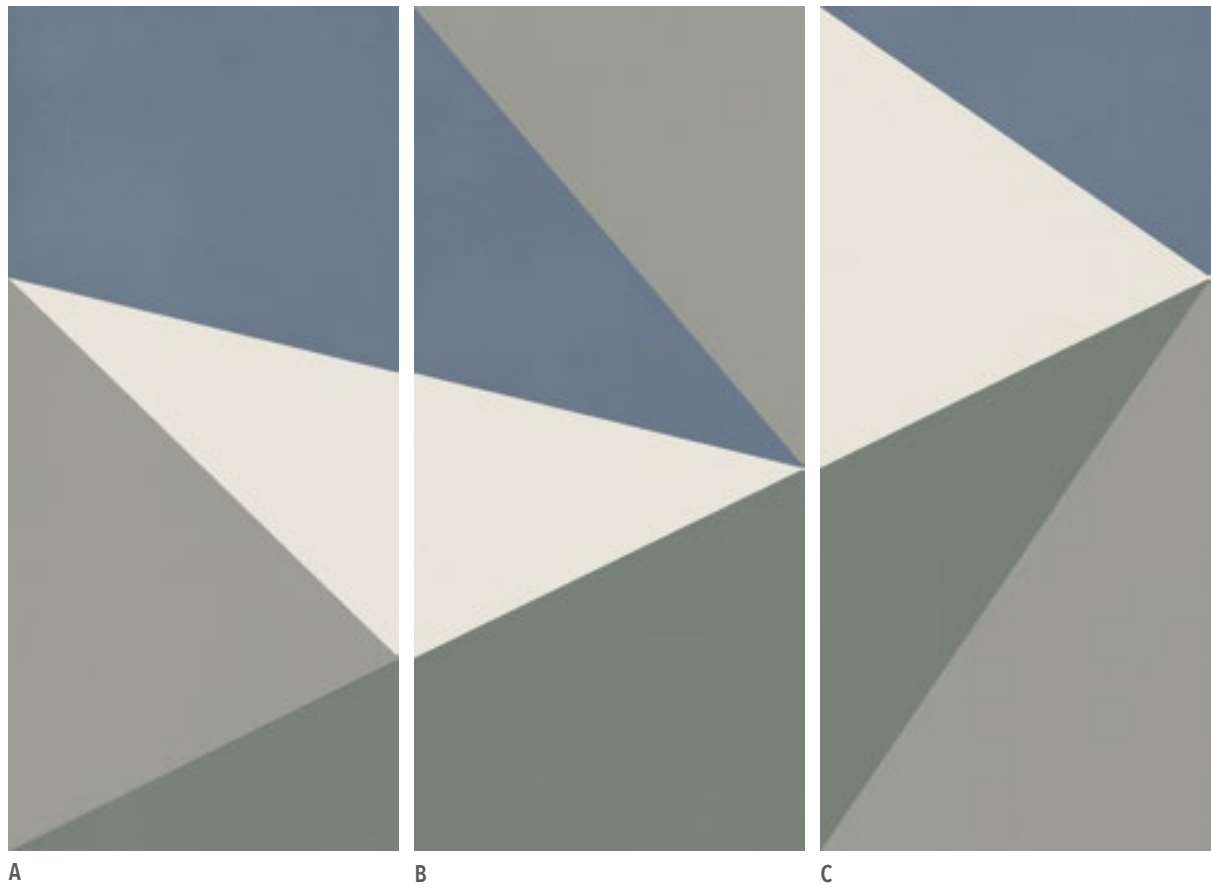

TRIANGOLO CIELO

A

B

C

— 6 mm - MEGA

SUPERFICIE
SURFACE

120x280x0,6 cm
47^{1/4}"x110^{1/4}"x1/4"

Naturale /
Matte /
Natur / Naturel

UGL

TRIANGOLO
CIELO A

NUT1XPADA ■

TRIANGOLO
CIELO B

NUT1XPADB ■

TRIANGOLO
CIELO C

NUT1XPADC ■