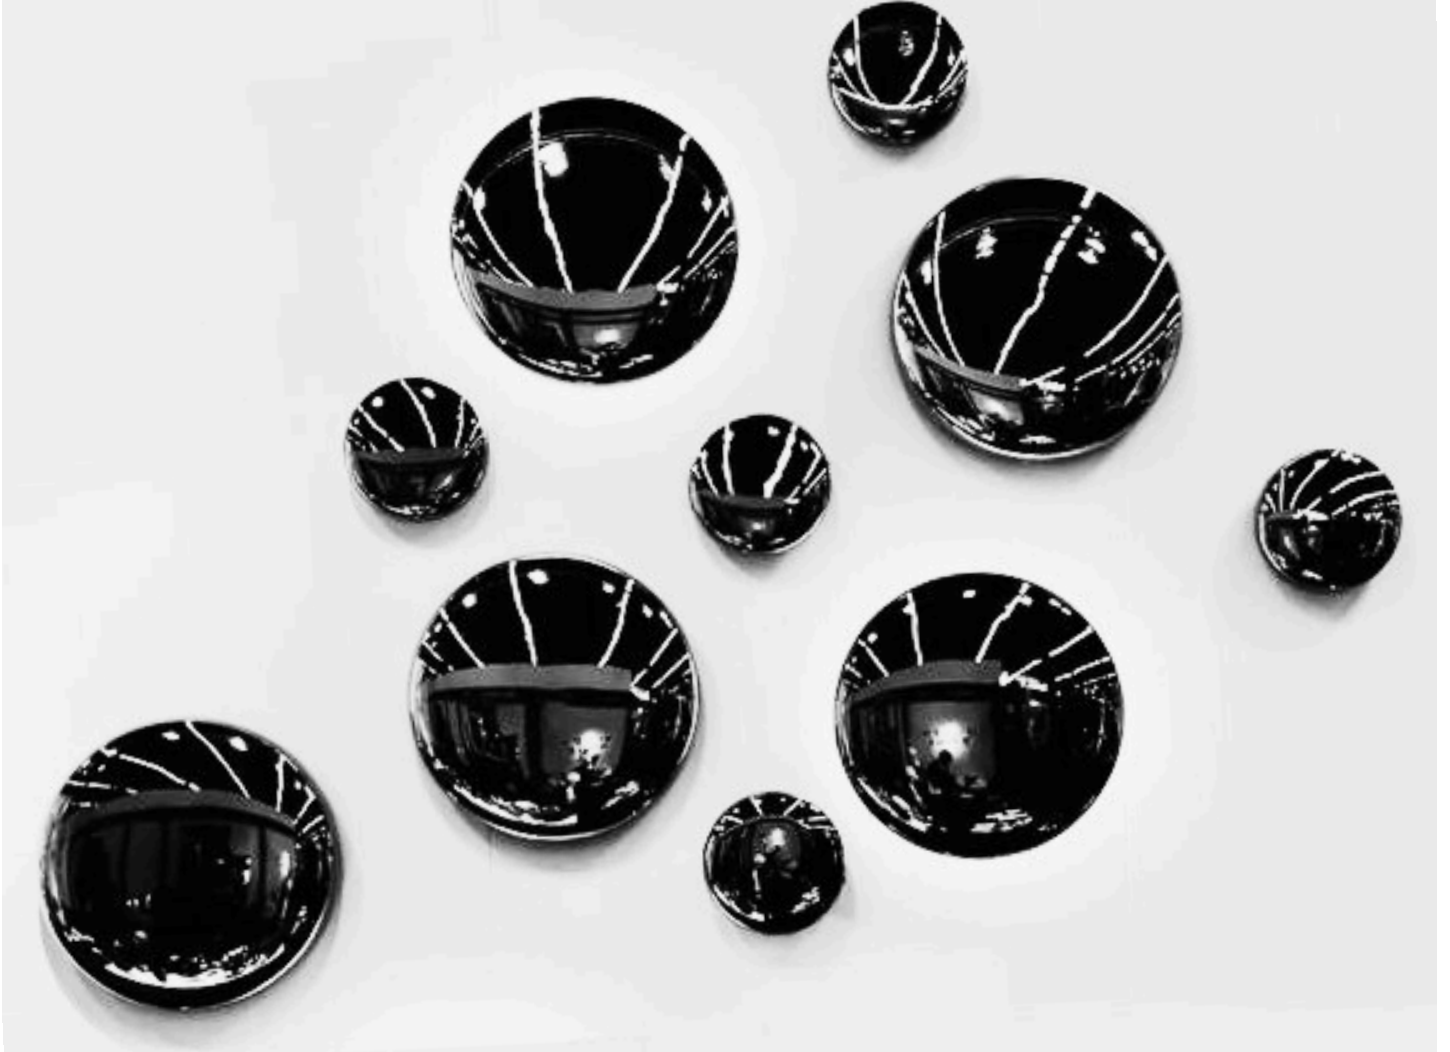

LUMORA

VELUNA

BLACK DIAMOND

MODEL چشم

BUBBLE

MORPHA

TF10

TF13