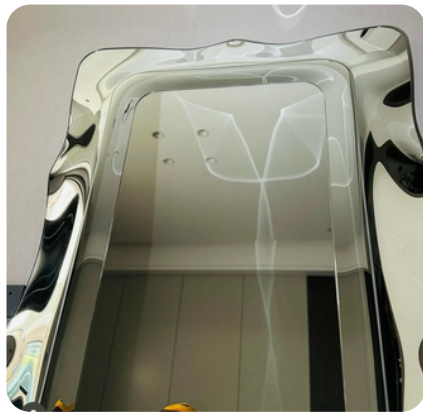

LUMORA

VELUNA

BLACK DIAMOND

MODEL چشم

BUBBLE

MORPHA

TF10

TF13