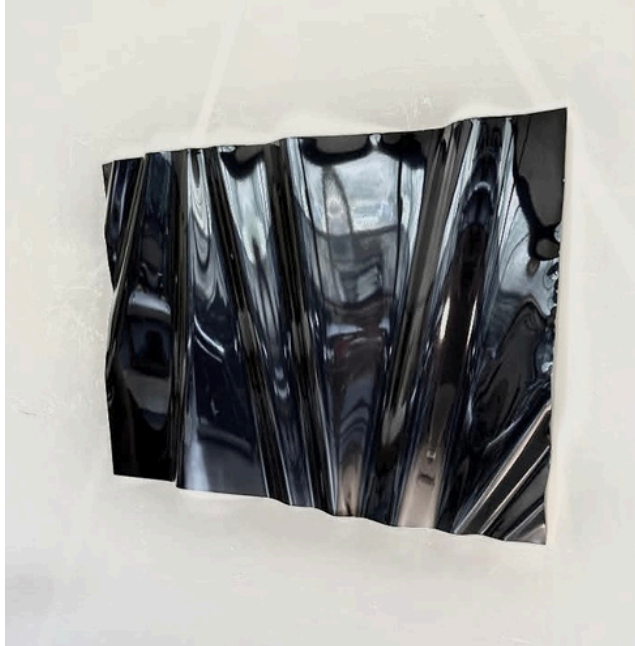

LUMORA

VELUNA

BLACK DIAMOND

MODEL چشم

BUBBLE

MORPHA

TF10

TF13