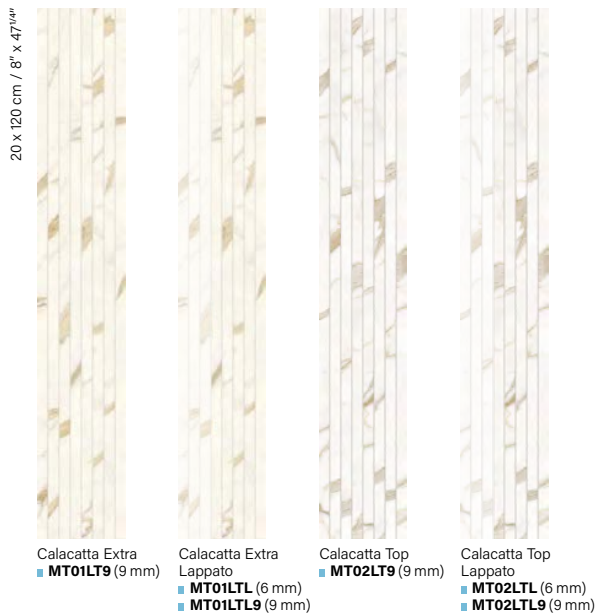

	6 mm MEGA	9 mm RealUp Touch		
				
	120 x 280 cm 47 1/4" x 110 1/4"	120 x 120 cm 47 1/4" x 47 1/4"	60 x 120 cm 23 1/2" x 47 1/4"	60 x 60 cm 23 1/2" x 23 1/2"
Calacatta Extra RealUp		■ MT0112	■ MT01BA	■ MT0168
Calacatta Extra Lappato	■ MT01XPL	■ MT0112L	■ MT01BAL	

	6 mm MEGA	9 mm RealUp Touch		
				
	120 x 280 cm 47 1/4" x 110 1/4"	120 x 120 cm 47 1/4" x 47 1/4"	60 x 120 cm 23 1/2" x 47 1/4"	60 x 60 cm 23 1/2" x 23 1/2"
Calacatta Top RealUp		■ MT0212	■ MT02BA	■ MT0268
Calacatta Top Lappato	■ MT02XPL	■ MT0212L	■ MT02BAL	

Mosaico (9 mm)

Muretto (6 mm / 9 mm)

Listello Tratto (6 mm / 9 mm)

Listello / Tozzetto (9 mm)

Schema di posa / Installation system

Decoro Stripe

120 x 60 cm / 47 1/4" x 23 1/2"

Calacatta Extra
■ **MT01BAS**