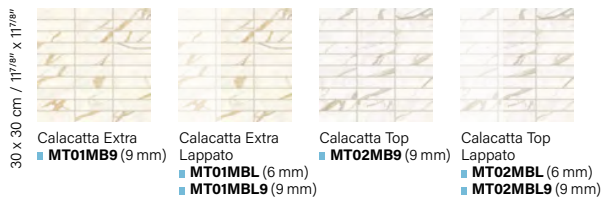

Muretto (6 mm / 9 mm)