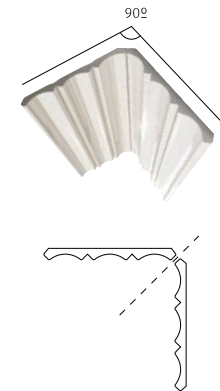

ESQUINAS SIN NECESIDAD DE INGLETEADO
GLAZED CORNERS

INTERIOR