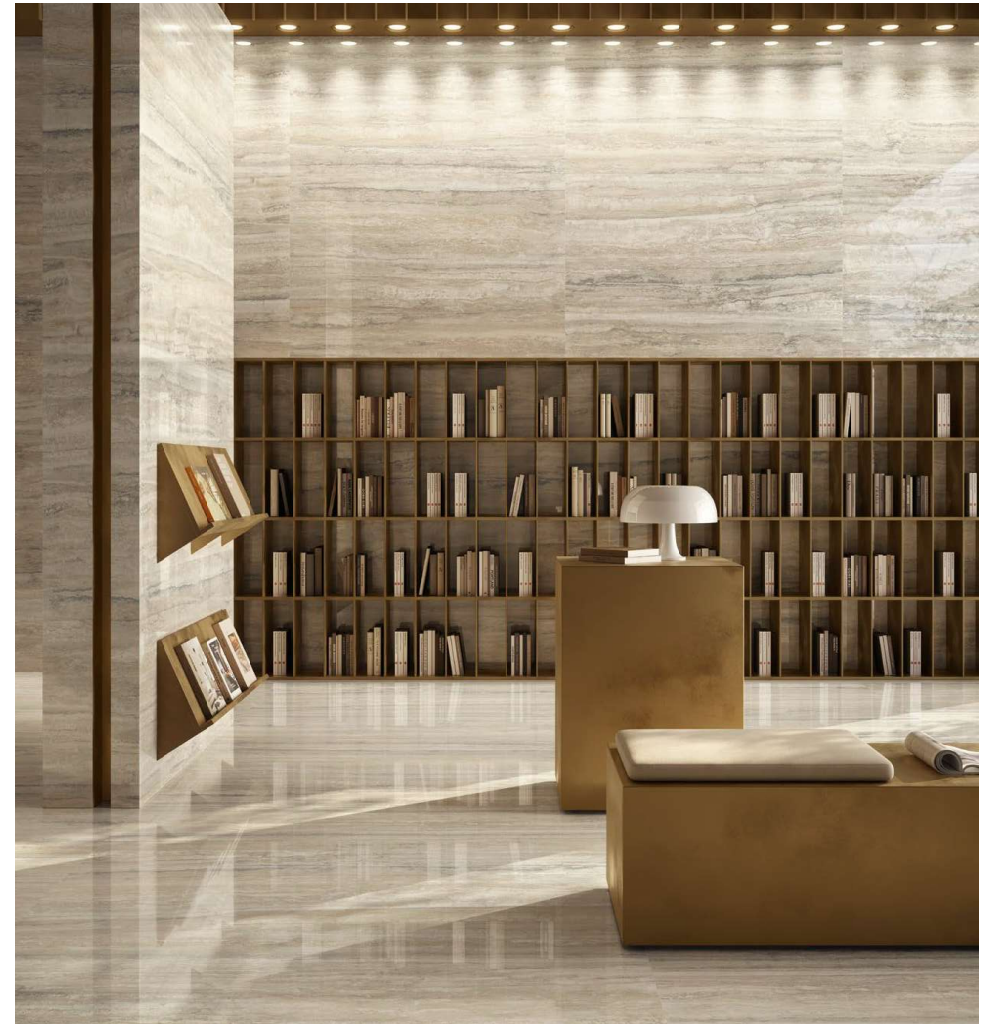

Глубина и динамичность подчеркиваются тонкой игрой контрастов в прожилках, где гармонично переплетаются теплые и холодные тона.

Floor / **Invictus Beige 90180 Kry**
Wall / **Invictus Beige 90180 Kry**