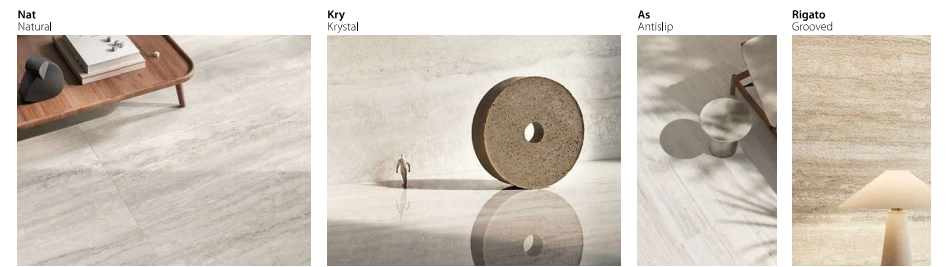

Porcelain Rectified	Gres porcellanato Rettificato	Feinsteinzeug Kalibriert	Gris cérame Rectifié	9mm		EN 14411 APPENDICE G Bb GL
Nat	RET V2	5	R10 BCR dcof	9mm		EN 14411 APPENDICE G Bb GL
Kry	RET V2	4		9mm		EN 14411 APPENDICE G Bb GL
As	RET V2	5	R11 A+B-C BCR dcof PTV-38	9mm		EN 14411 APPENDICE G Bb GL
Rigato	RET V2			9mm		EN 14411 APPENDICE G Bb GL