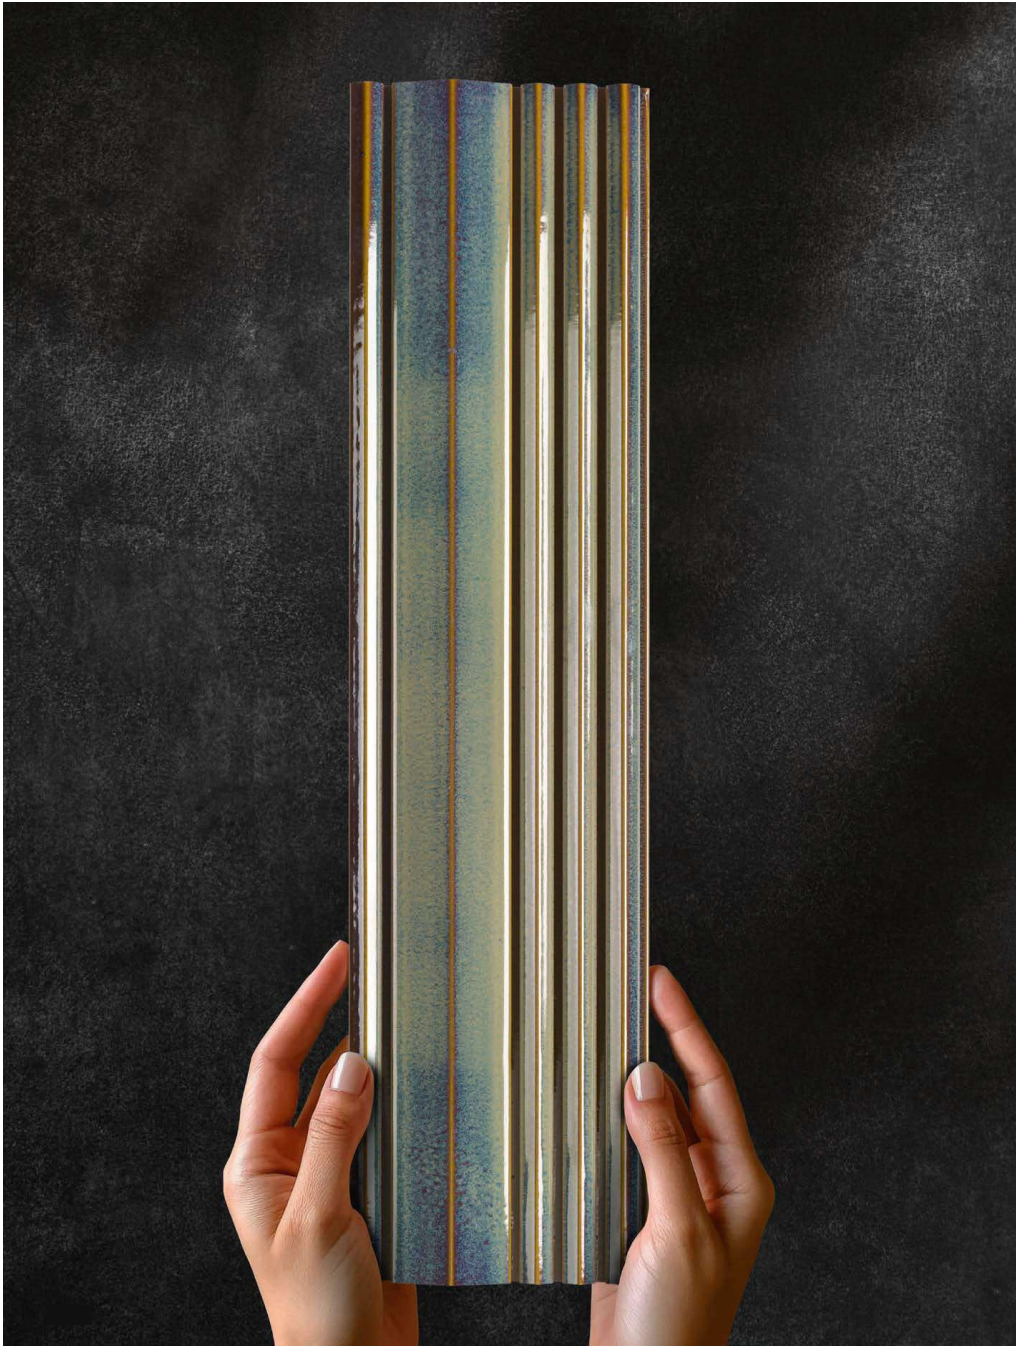

MY POP DELUXE

REVESTIMIENTO
WALL TILE

BIELO
GLASS

VOLUMEN
VOLUME

RES. A LA MELAJA
PROOF

SIN MANTENIMIENTO
NO MAINTENANCE

△ REVESTIMIENTO / WALL TILE
MY POP DELUXE 10 x 40 4" x 16"