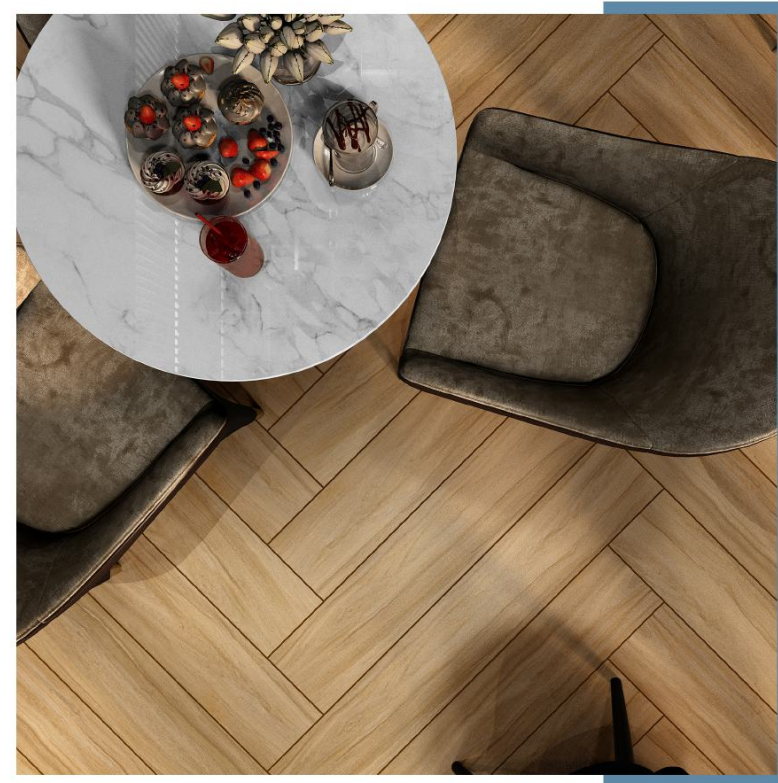

Luxury & Nobility