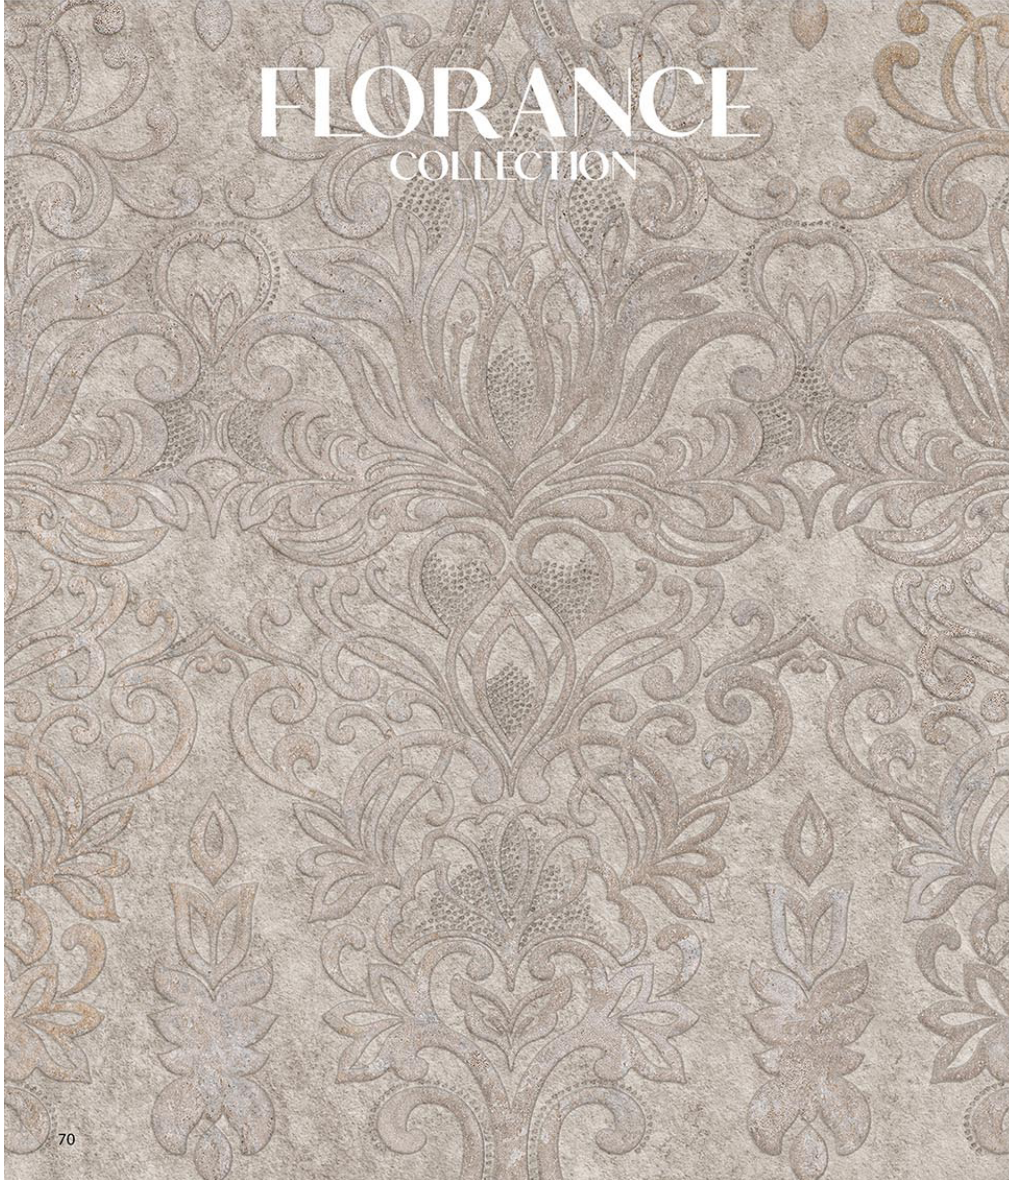

Florance design with shades of mauve and cream, along with the captivating decor lines and flowers, conveys a sense of life and timelessness to you. Flore Decor, with its beautiful and magnificent pattern, combined with details, transforms your environment into an ideal and extraordinary space. The combination of these tiles creates a manifestation of art and beauty.

Узор Florance с оттенками мава и крема, вместе с захватывающими декоративными линиями и цветами, передает чувство жизни и бессмертия вам. Декор Flore с его красивым и великолепным узором, совмещенным с деталями, преобразует ваше окружение в идеальное и необычайное пространство. Сочетание этих плиток создает проявление искусства и красоты.

نمط فلورنس بألوان البنفسج والكريم، جنباً إلى جنب مع ديكورات الخطوط والزهور الملهمة، ينقل إليك شعوراً بالحياة والخلود. ديكور فلوريه، بنمطه الجميل والرابع، جنباً إلى جنب مع التفاصيل، يحول بيئتك إلى مكان مثالي واستثنائي، تتكامل هذه البساطات لتخلق تجسيداً للفن والجمال.