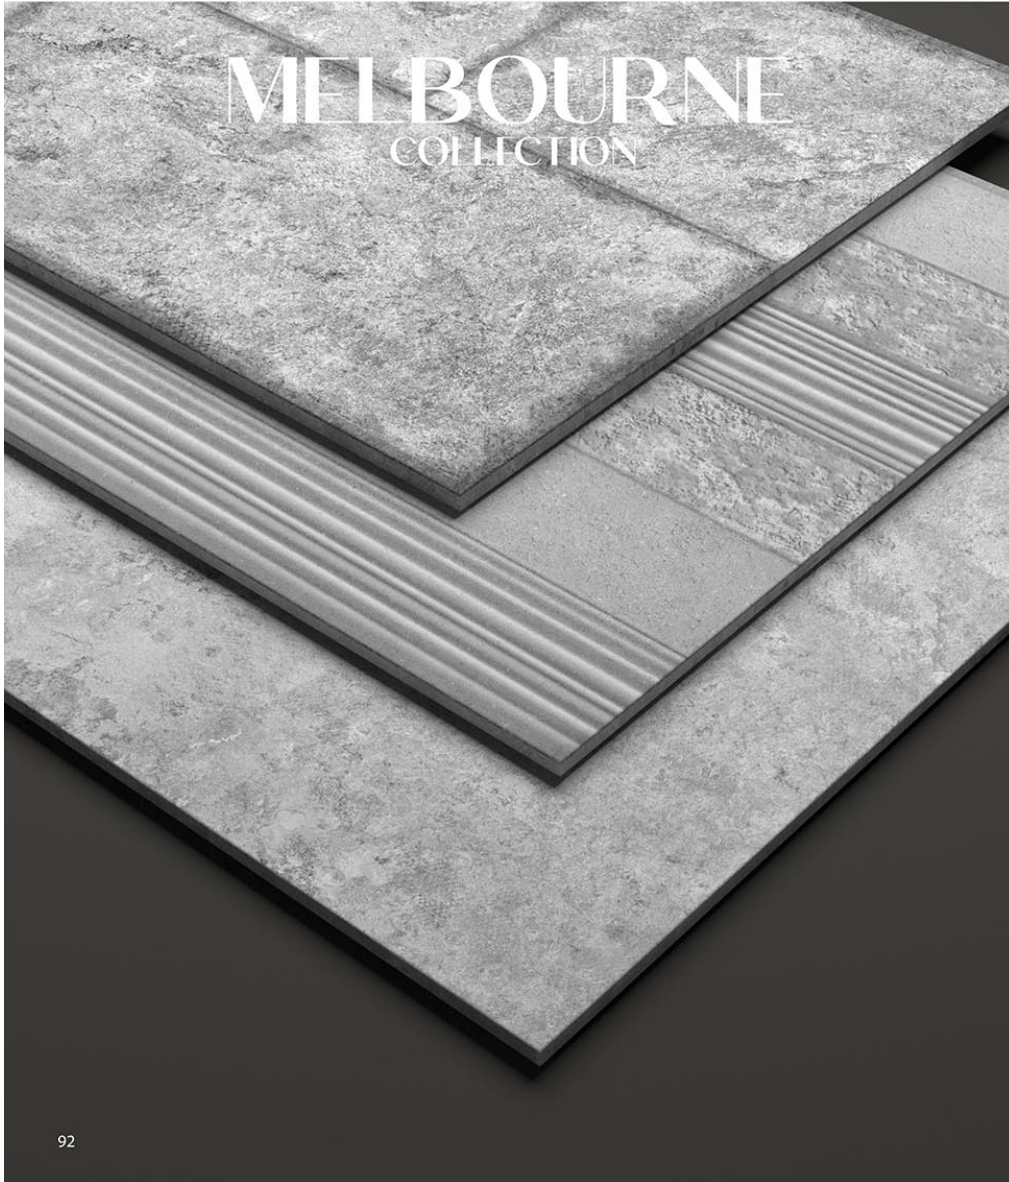

The uneven surfaces and play of light on them allow you to capture contemporary allure with unique details and differences. Parnian tile in the Melbourne Design, leveraging these characteristics and rich graphics inspired by nature, bestow upon you an unparalleled and timeless sensory experience.

Le superfici irregolari e il gioco di luce su di esse ti permettono di catturare il fascino contemporaneo con dettagli e differenze uniche. La piastrella Parnian nel design di Melbourne, sfruttando queste caratteristiche e ricche grafiche ispirate dalla natura, ti regala un'esperienza sensoriale senza pari e senza tempo.

Неровные поверхности и игра света на них позволяют вам уловить современное очарование с уникальными деталями и различиями. Parnian Tile в Melbourne Design, используя эти характеристики и богатые графические элементы, вдохновленные природой, дарит вам непревзойденный и вечный сенсорный опыт.

الأسطح الغير متساوية ولعبة الضوء، عليها تسمح لنا بالاستفادة من جاذبية المعاصرة مع تفاصيل واختلافات فريدة. بلاط برنيان في تصميم ميلبورن، بالاستفادة من هذه الخصائص والرسومات الفنية مستوحاة من الطبيعة، يمنحك تجربة حسية لا مثيل لها وخالدة.