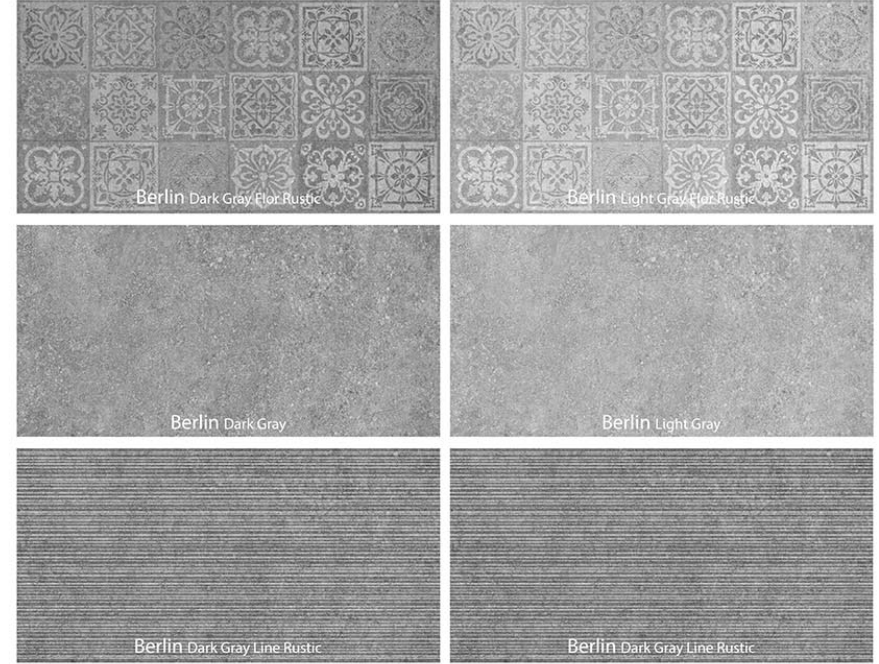

The Berlin design is an authentic and at the same time complex and valuable combination that bestows a unique splendor upon architectural spaces with natural color tones and inspiration drawn from concrete. Creating harmony between details and providing a beautiful view of the environment are the main characteristics of this design.

La progettazione di Berlino è una combinazione autentica e allo stesso tempo complessa e preziosa, che conferisce agli spazi architettonici uno splendore unico con tonalità naturali e ispirazioni dal cemento. Creare armonia tra i dettagli e offrire una vista bellissima dell'ambiente sono le caratteristiche principali di questo design.

Дизайн Берлина - это подлинное и одновременно сложное и ценное сочетание, которое придает архитектурным пространствам уникальное величие с природными оттенками и вдохновением от бетона. Создание гармонии между деталями и обеспечение прекрасного обзора окружающей среды являются основными характеристиками этого дизайна.

تصميم برلين هو مزيج أصيل وفي نفس الوقت معقد وذو قيمة، يضيف على المساحات المعمارية بروزاً فريداً من نوعه بالألوان الطبيعية والإلهام من الخرسانة، إن خلق تناغم بين التفاصيل وتوفير منظر جميل للبيئة هما السمات الرئيسية لهذا التصميم.