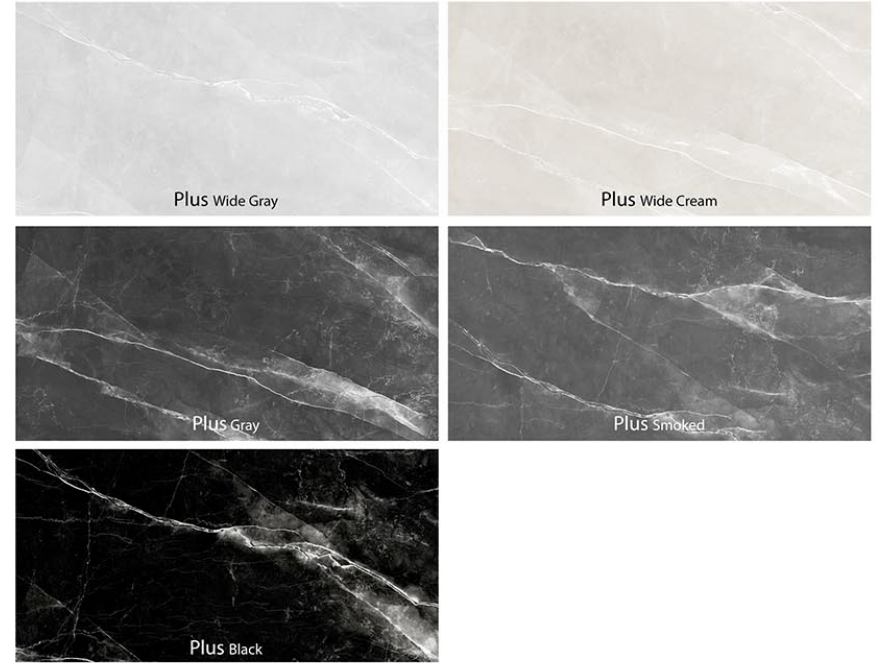

Plus Wide Gray

Plus Wide Cream

Plus Gray

Plus Smoked

Plus Black

A nostalgic interpretation of glorious past times, with captivating and modern colors for intimate and beautiful living spaces, where the magnificence of the surroundings is perceived, time never makes it old and repetitive.

Un'interpretazione suggestiva dei gloriosi tempi passati, con colori accattivanti e moderni per spazi residenziali intimi e belli, in cui si percepisce la magnificenza dell'ambiente circostante, il trascorrere del tempo non lo rende mai antiquato e monotono.

Захватывающая интерпретация величественного прошлого, с привлекательными современными цветами для уютных и красивых жилых пространств, где ощущается величие окружающей среды, время не делает его устаревшим и однообразным.

الطبيعة كانت دائمًا المصدر الأوسع والأعمق للإلهام في مجالات التصميم الجرافيكي والعمارة. يُمكن لاستخدام الطبيعة أن يمنحنا مستودعًا لا متناهي الجمال، حيث يمكننا إنتاج منتجات لا تصبح مزعجة ومكررة مع مرور الوقت، بل تجلب النشاط والحياة للبيئة.