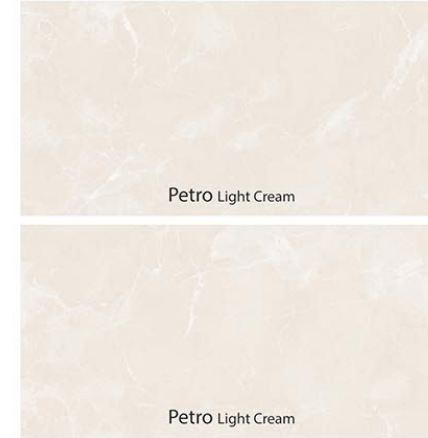

60x120Cm
MOON