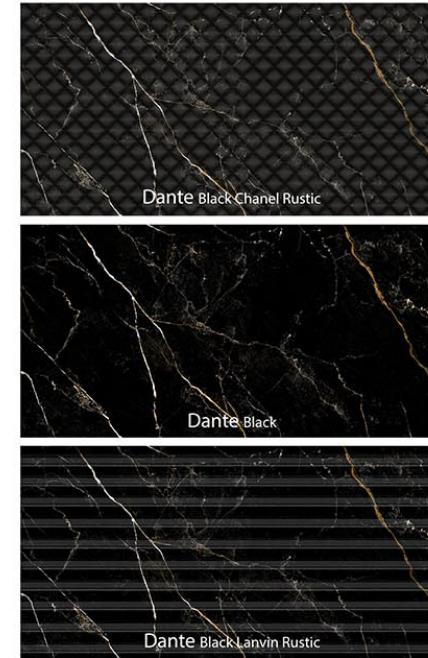

In a world of diverse colors and patterns, black Dante tile with golden and white stripes and Chanel and Lanvin designs are a masterpiece of art and creativity that enchant in a universally appealing manner in any space. The color black symbolizes strength and power, while the golden and white stripes depict light and hope drawn upon them.

In un mondo di colori e disegni vari, le piastrelle nere Dante con strisce dorate e bianche e i motivi Chanel e Lanvin sono un capolavoro di arte e creatività che si manifestano in modo affascinante in ogni spazio. Il colore nero è simbolo di solidità e potenza, le strisce dorate e bianche rappresentano la luce e la speranza che si disegnano su di esse.

В мире разнообразных цветов и узоров, черные плитки Dante с золотыми и белыми полосами и рисунками Chanel и Lanvin - это произведение искусства и творчества, которые привлекают внимание своей универсальной привлекательностью в любом пространстве. Черный цвет символизирует прочность и силу, золотые и белые полосы отражают свет и надежду на них.

في عالم من الألوان والتصاميم المتنوعة، البلاط الأسود دانتة مع الخطوط الذهبية والبيضاء، والنقوش شانيل ولانفين هما تحفة فنية وإبداع تظهر بجاذبية شاملة في كل مساحة. اللون الأسود يرمز إلى القوة والقوة، والخطوط الذهبية والبيضاء، تتجسد فيها الضوء، والأمل.