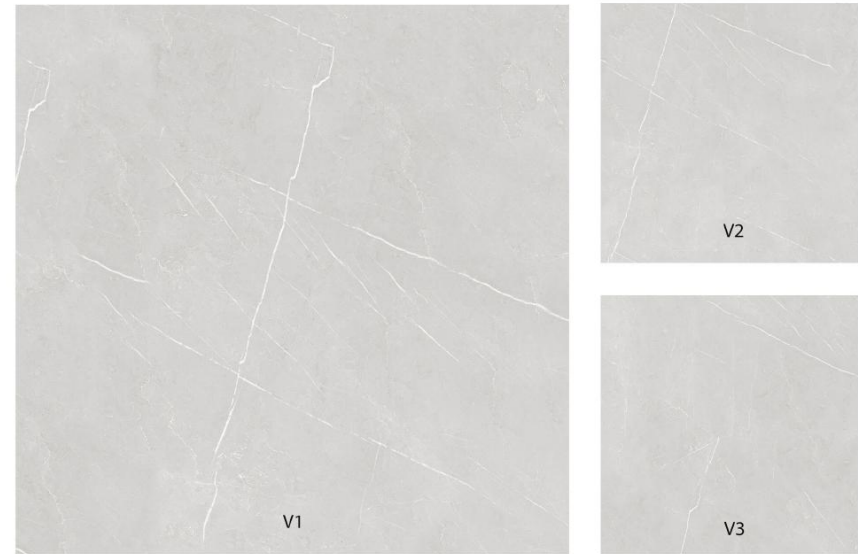

Packing Details

Dettagli dell'imballaggio / Детали упаковки / تفاصيل التعبئة والتغليف

Size	Pallet Size	Weight	Pallet Metrage	Box in Pallet	Box Kg	Box Metrage	In Box	Thickness
60 x 60 cm	-	1152	23.04	32	32	0.72	2	20