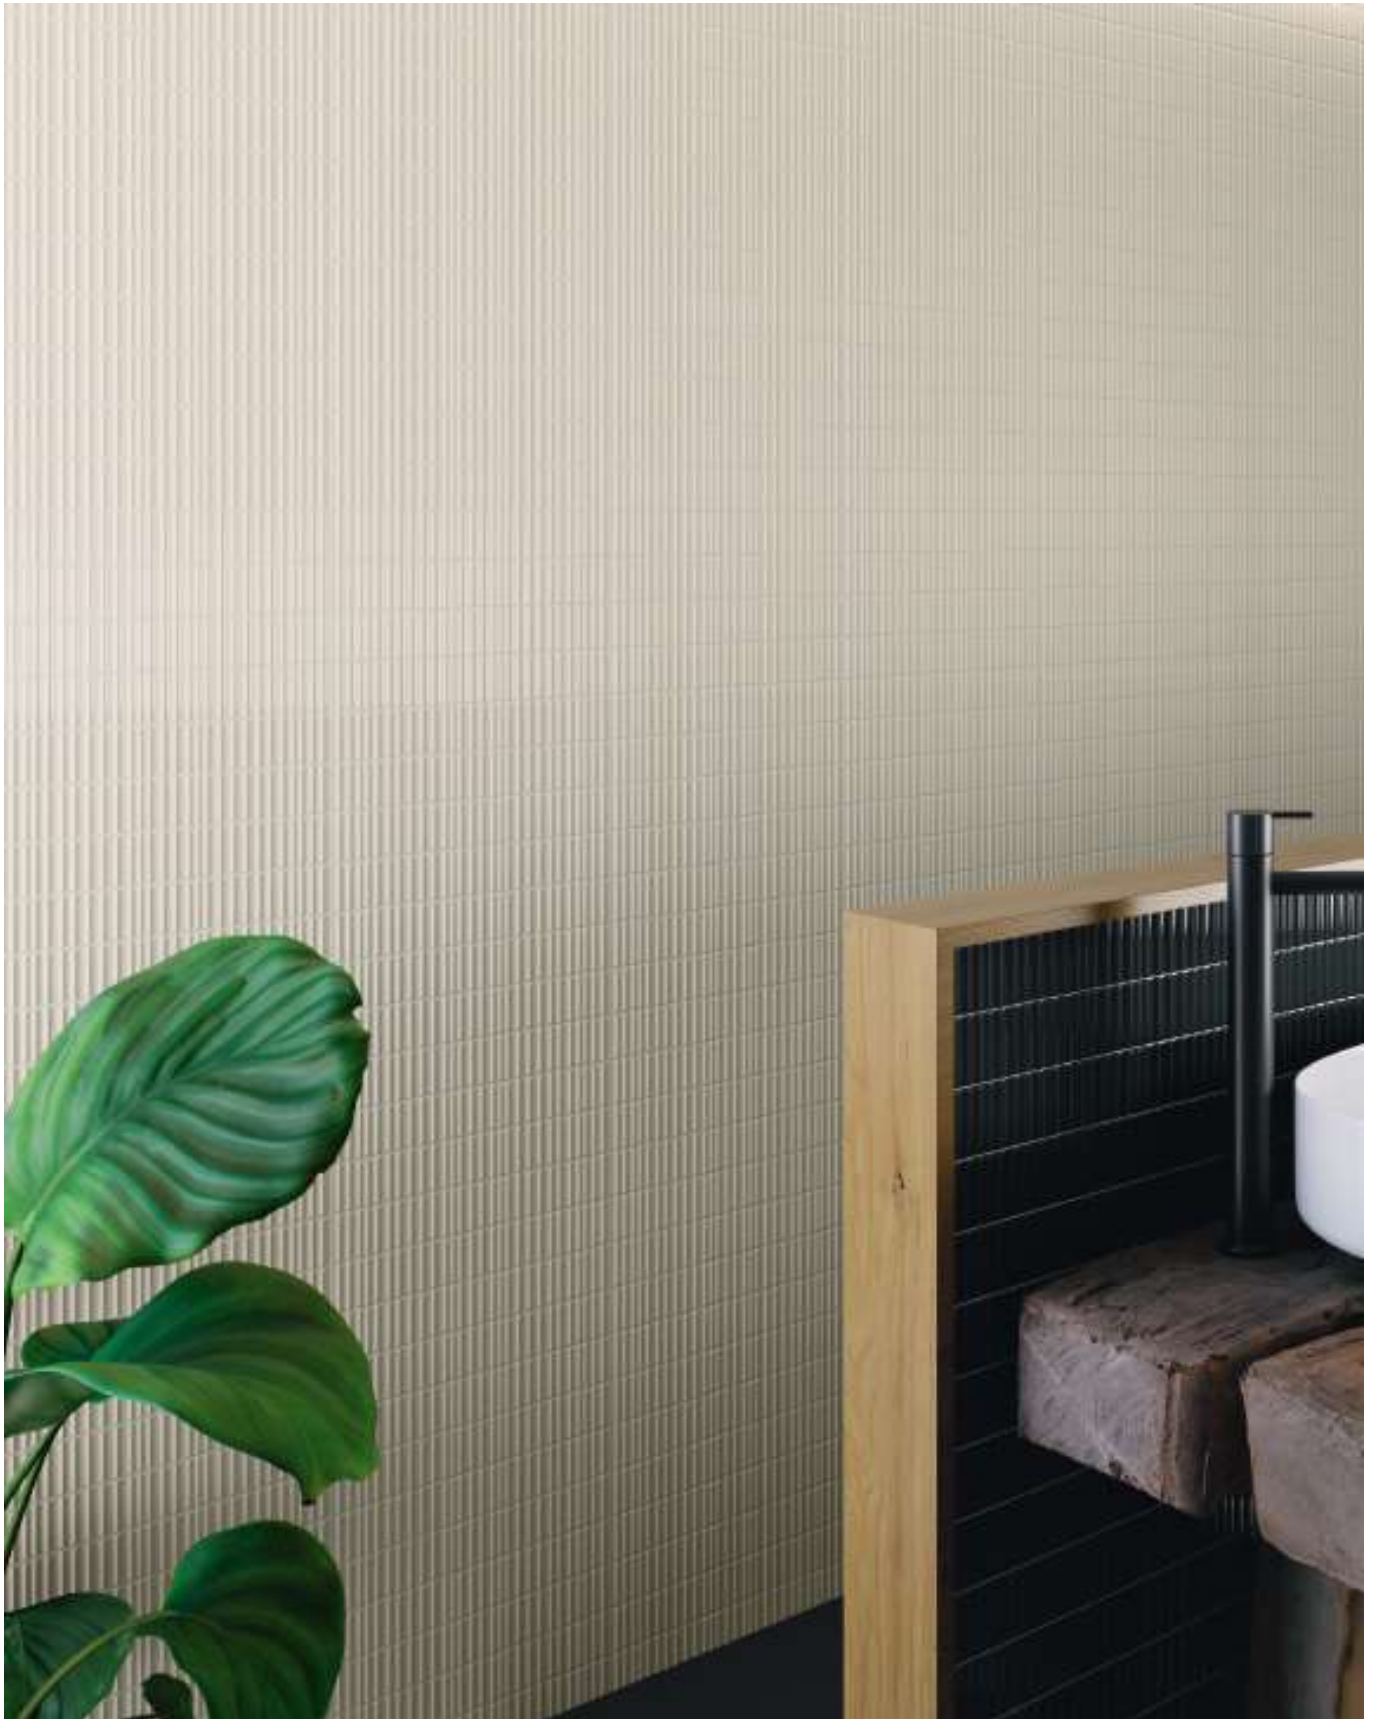

TERRE OFF WHITE 7,5x30

TERRE OFF WHITE LINEAL 7,5x30

TERRE ARROW OFF WHITE 1,5x10

TERRE OFF WHITE 2,5x20

TERRE OFF WHITE 5x20

TERRE OFF WHITE 10x10

FORMATO	M² x CAJA	PIEZAS x CAJA	M² x PALET	CAJAS x PALET	PIEZAS x PALET	PESO x PALET (KG)	GROSOR PIEZA (mm)
7,5x30	1	44	90	90	3.960	1.315	8,4
20x20 PRECORTE	1	25	80	80	2.000	1.212	7,8

TOKYO

5x30 1,9"x11,8"